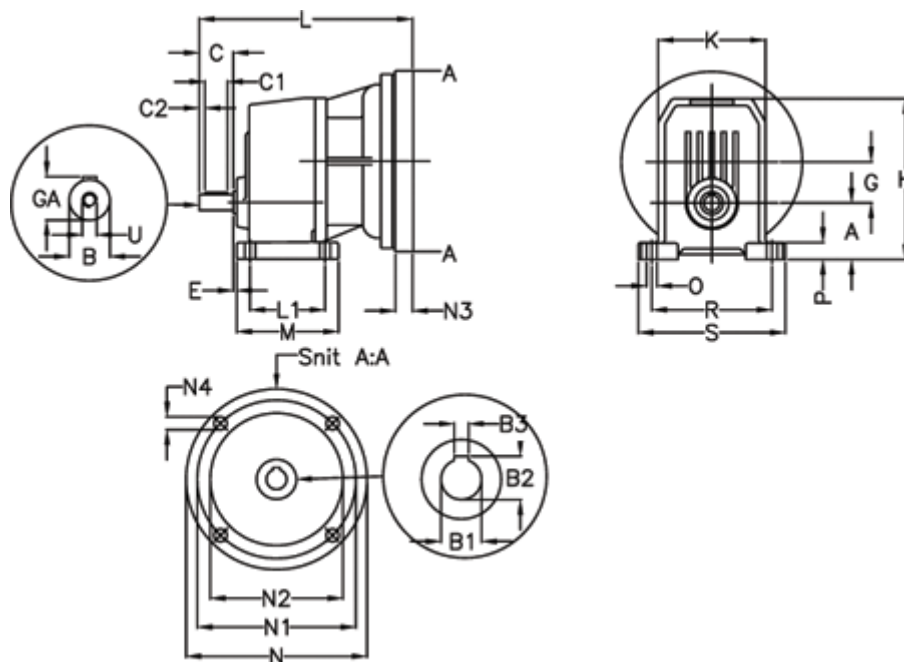

Varenummer: 40550100611230  
 Beskrivelse: Tandhjulsgear S101P-6,1-P80B5

## Mål

A = 50	E = 18.0	M = 90.0	R = 110
B = 14	F = 5x5x20	N = 200	S = 130
B1 = 19	G = 38.5	N1 = 165	U = M5
B2 = 21.8	GA = 16.0	N2 = 130	
B3 = 6	H = 142.5	N3 = -	
C = 30	K = 95	N4 = M10x12	
C1 = 20	L = 208	O = 9	
C2 = 5	L1 = 65.0	P = 15.0	